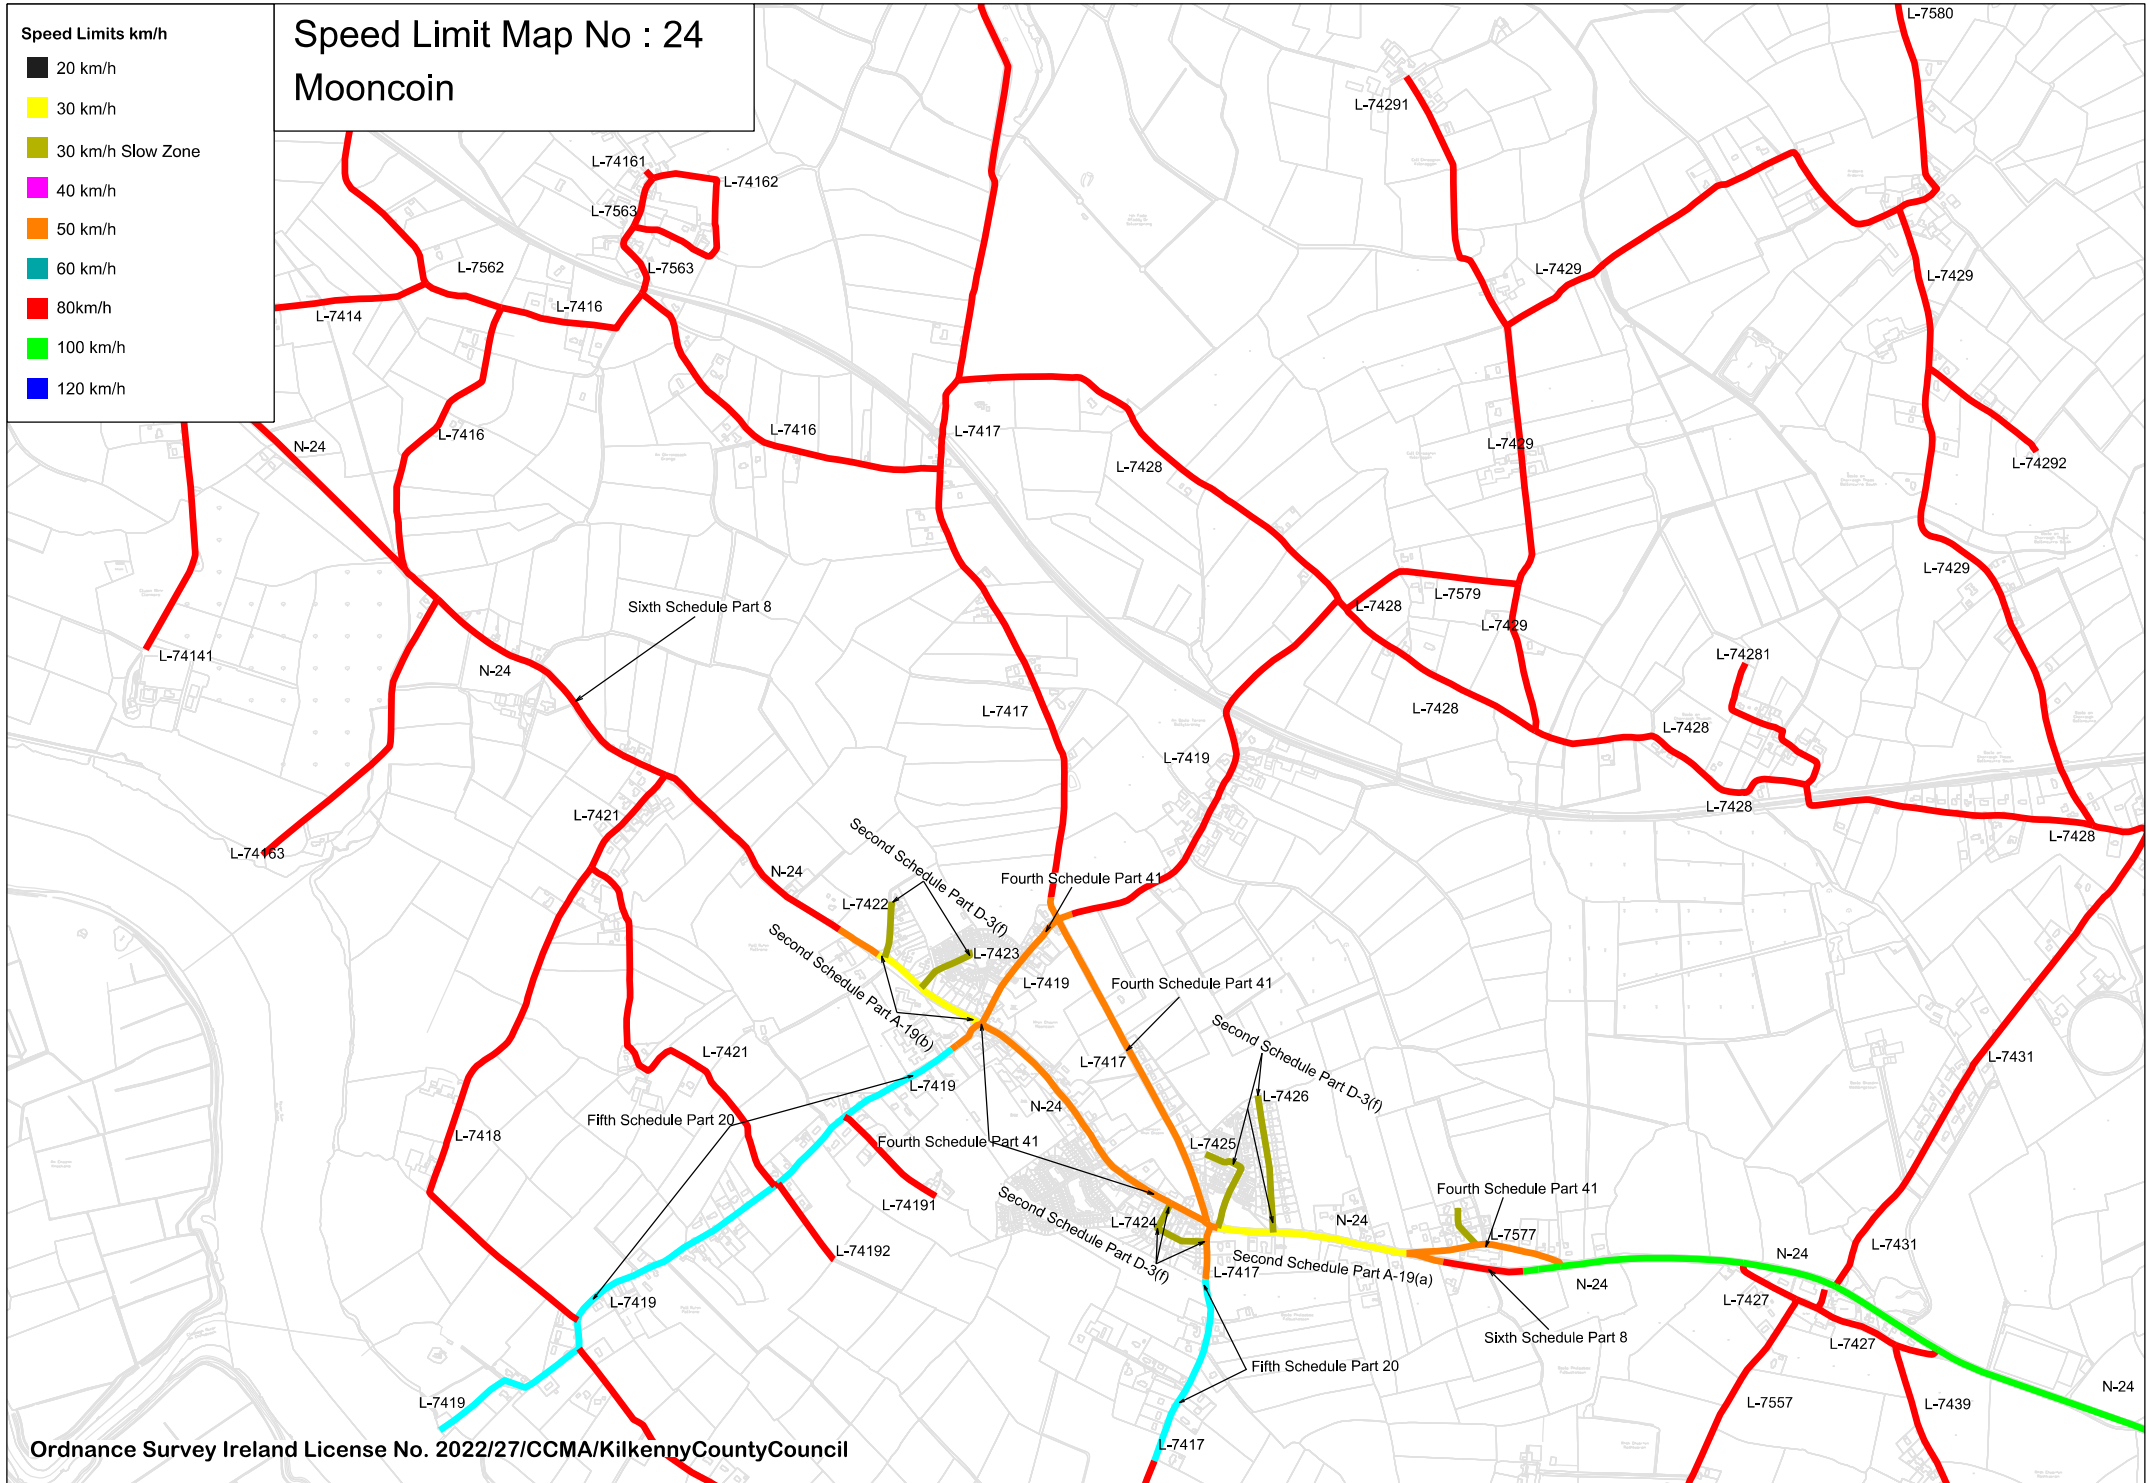

Speed Limits km/h

- 20 km/h
- 30 km/h
- 30 km/h Slow Zone
- 40 km/h
- 50 km/h
- 60 km/h
- 80 km/h
- 100 km/h
- 120 km/h

Speed Limit Map No : 24

Mooncoin

Ordnance Survey Ireland License No. 2022/27/CCMA/KilkennyCountyCouncil