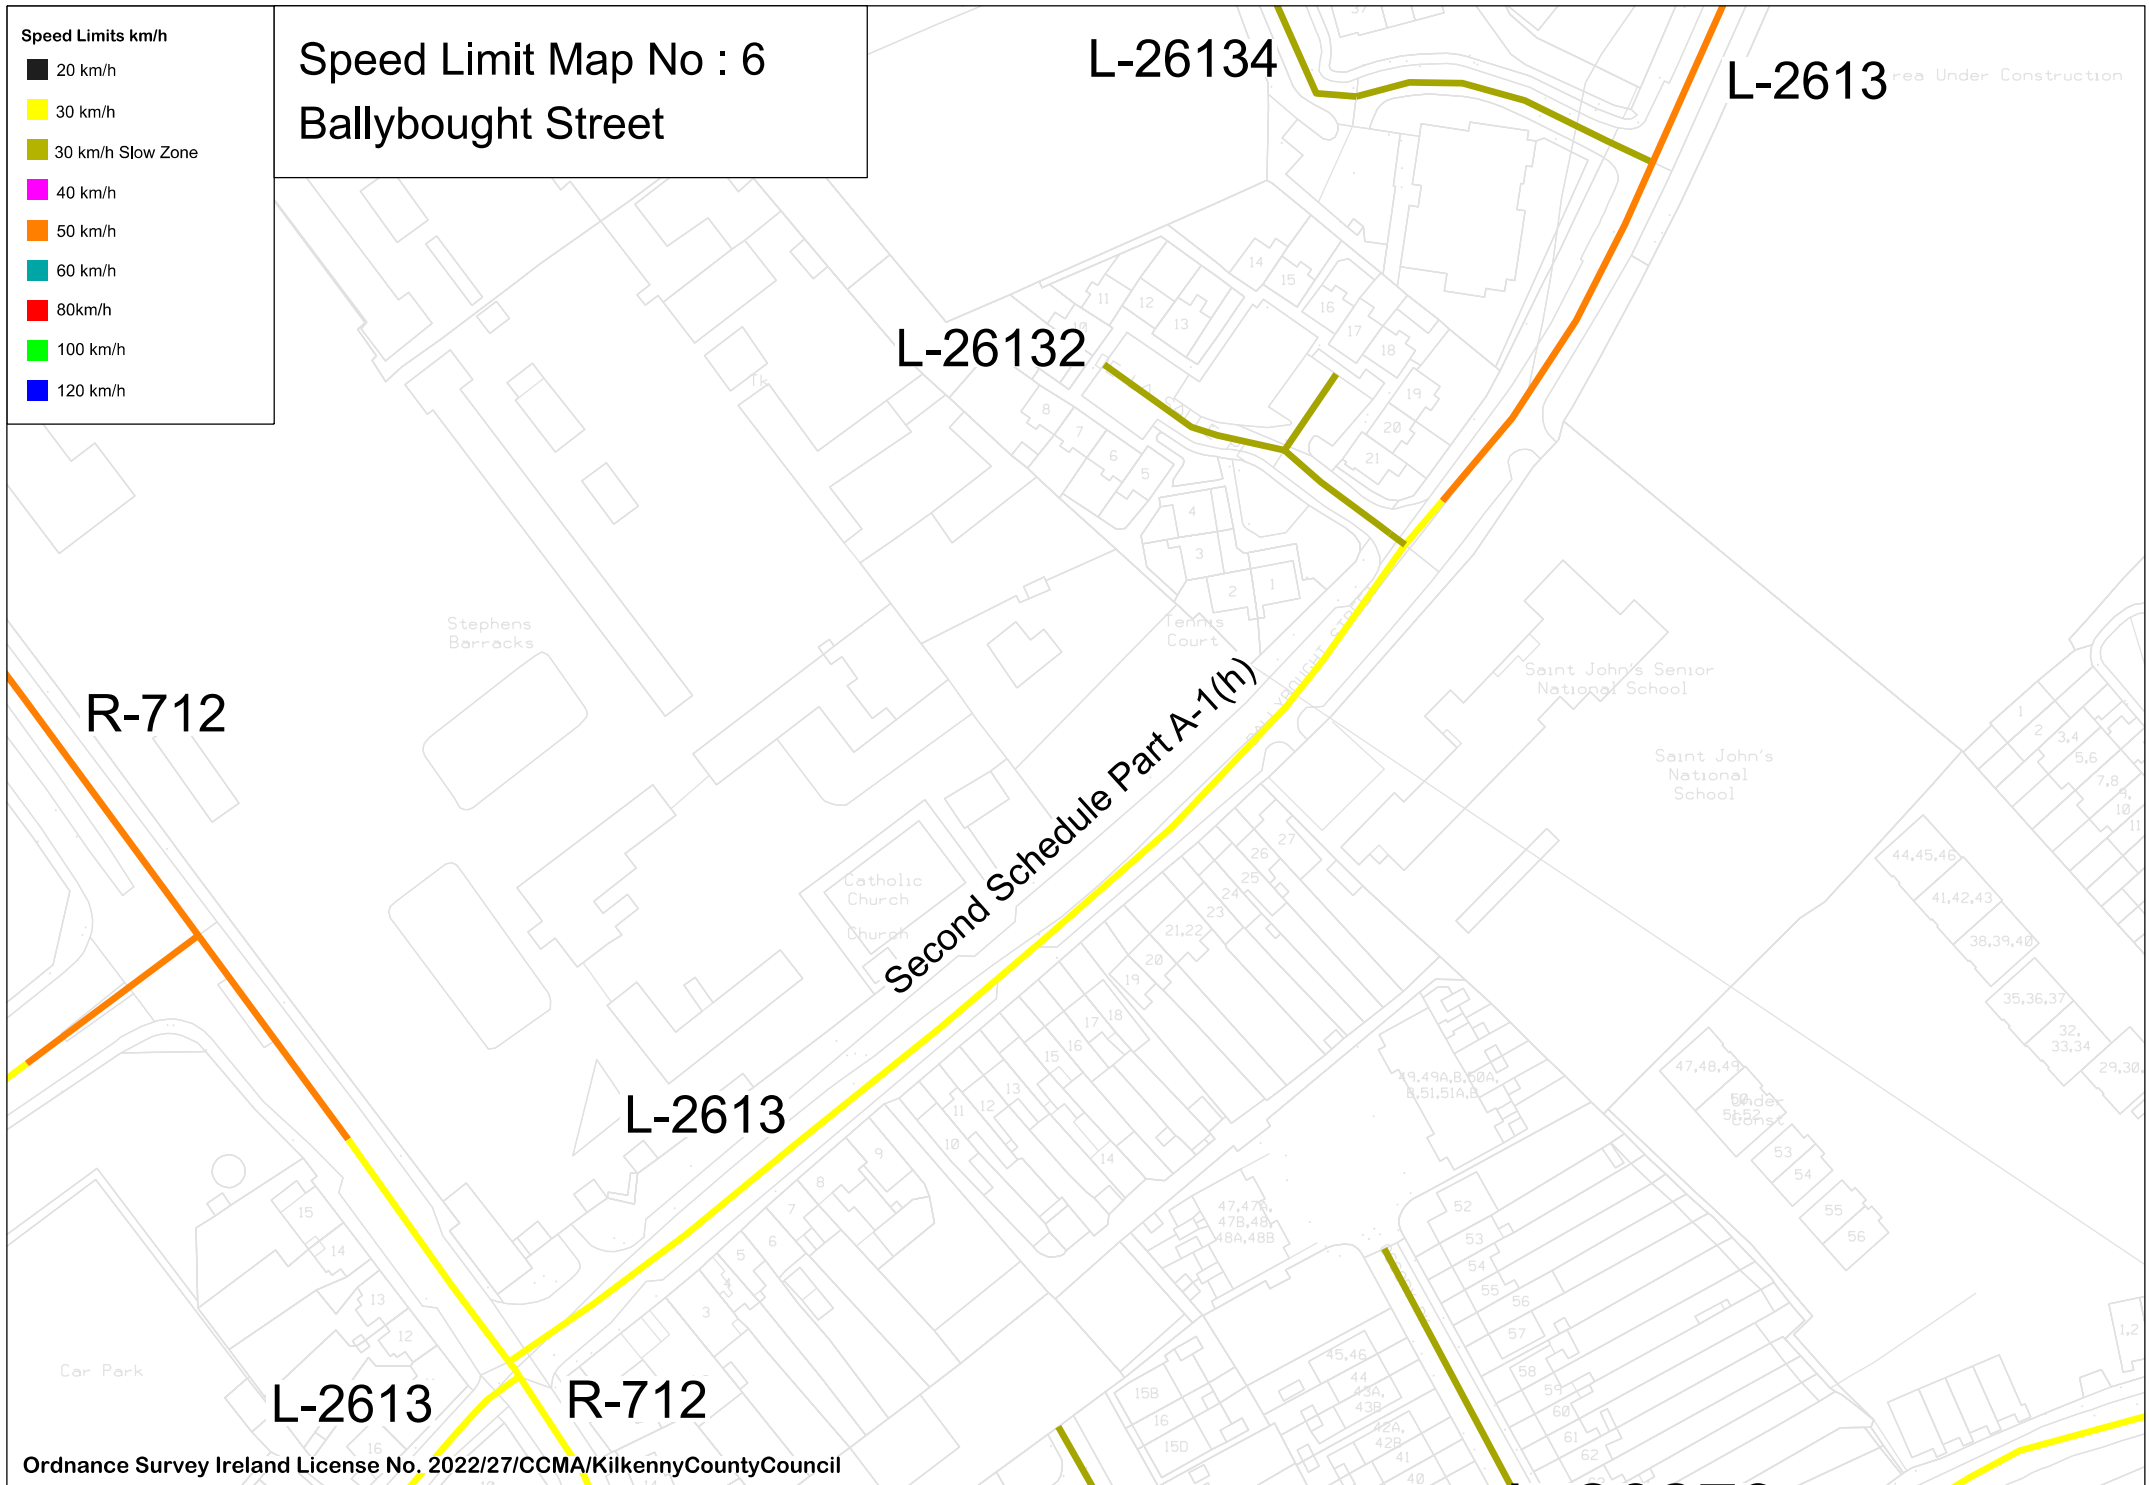

Speed Limits km/h

- 20 km/h
- 30 km/h
- 30 km/h Slow Zone
- 40 km/h
- 50 km/h
- 60 km/h
- 80km/h
- 100 km/h
- 120 km/h

# Speed Limit Map No : 6

## Ballybought Street

L-26134

L-2613

Area Under Construction

L-26132

R-712

Second Schedule Part A-1(h)

L-2613