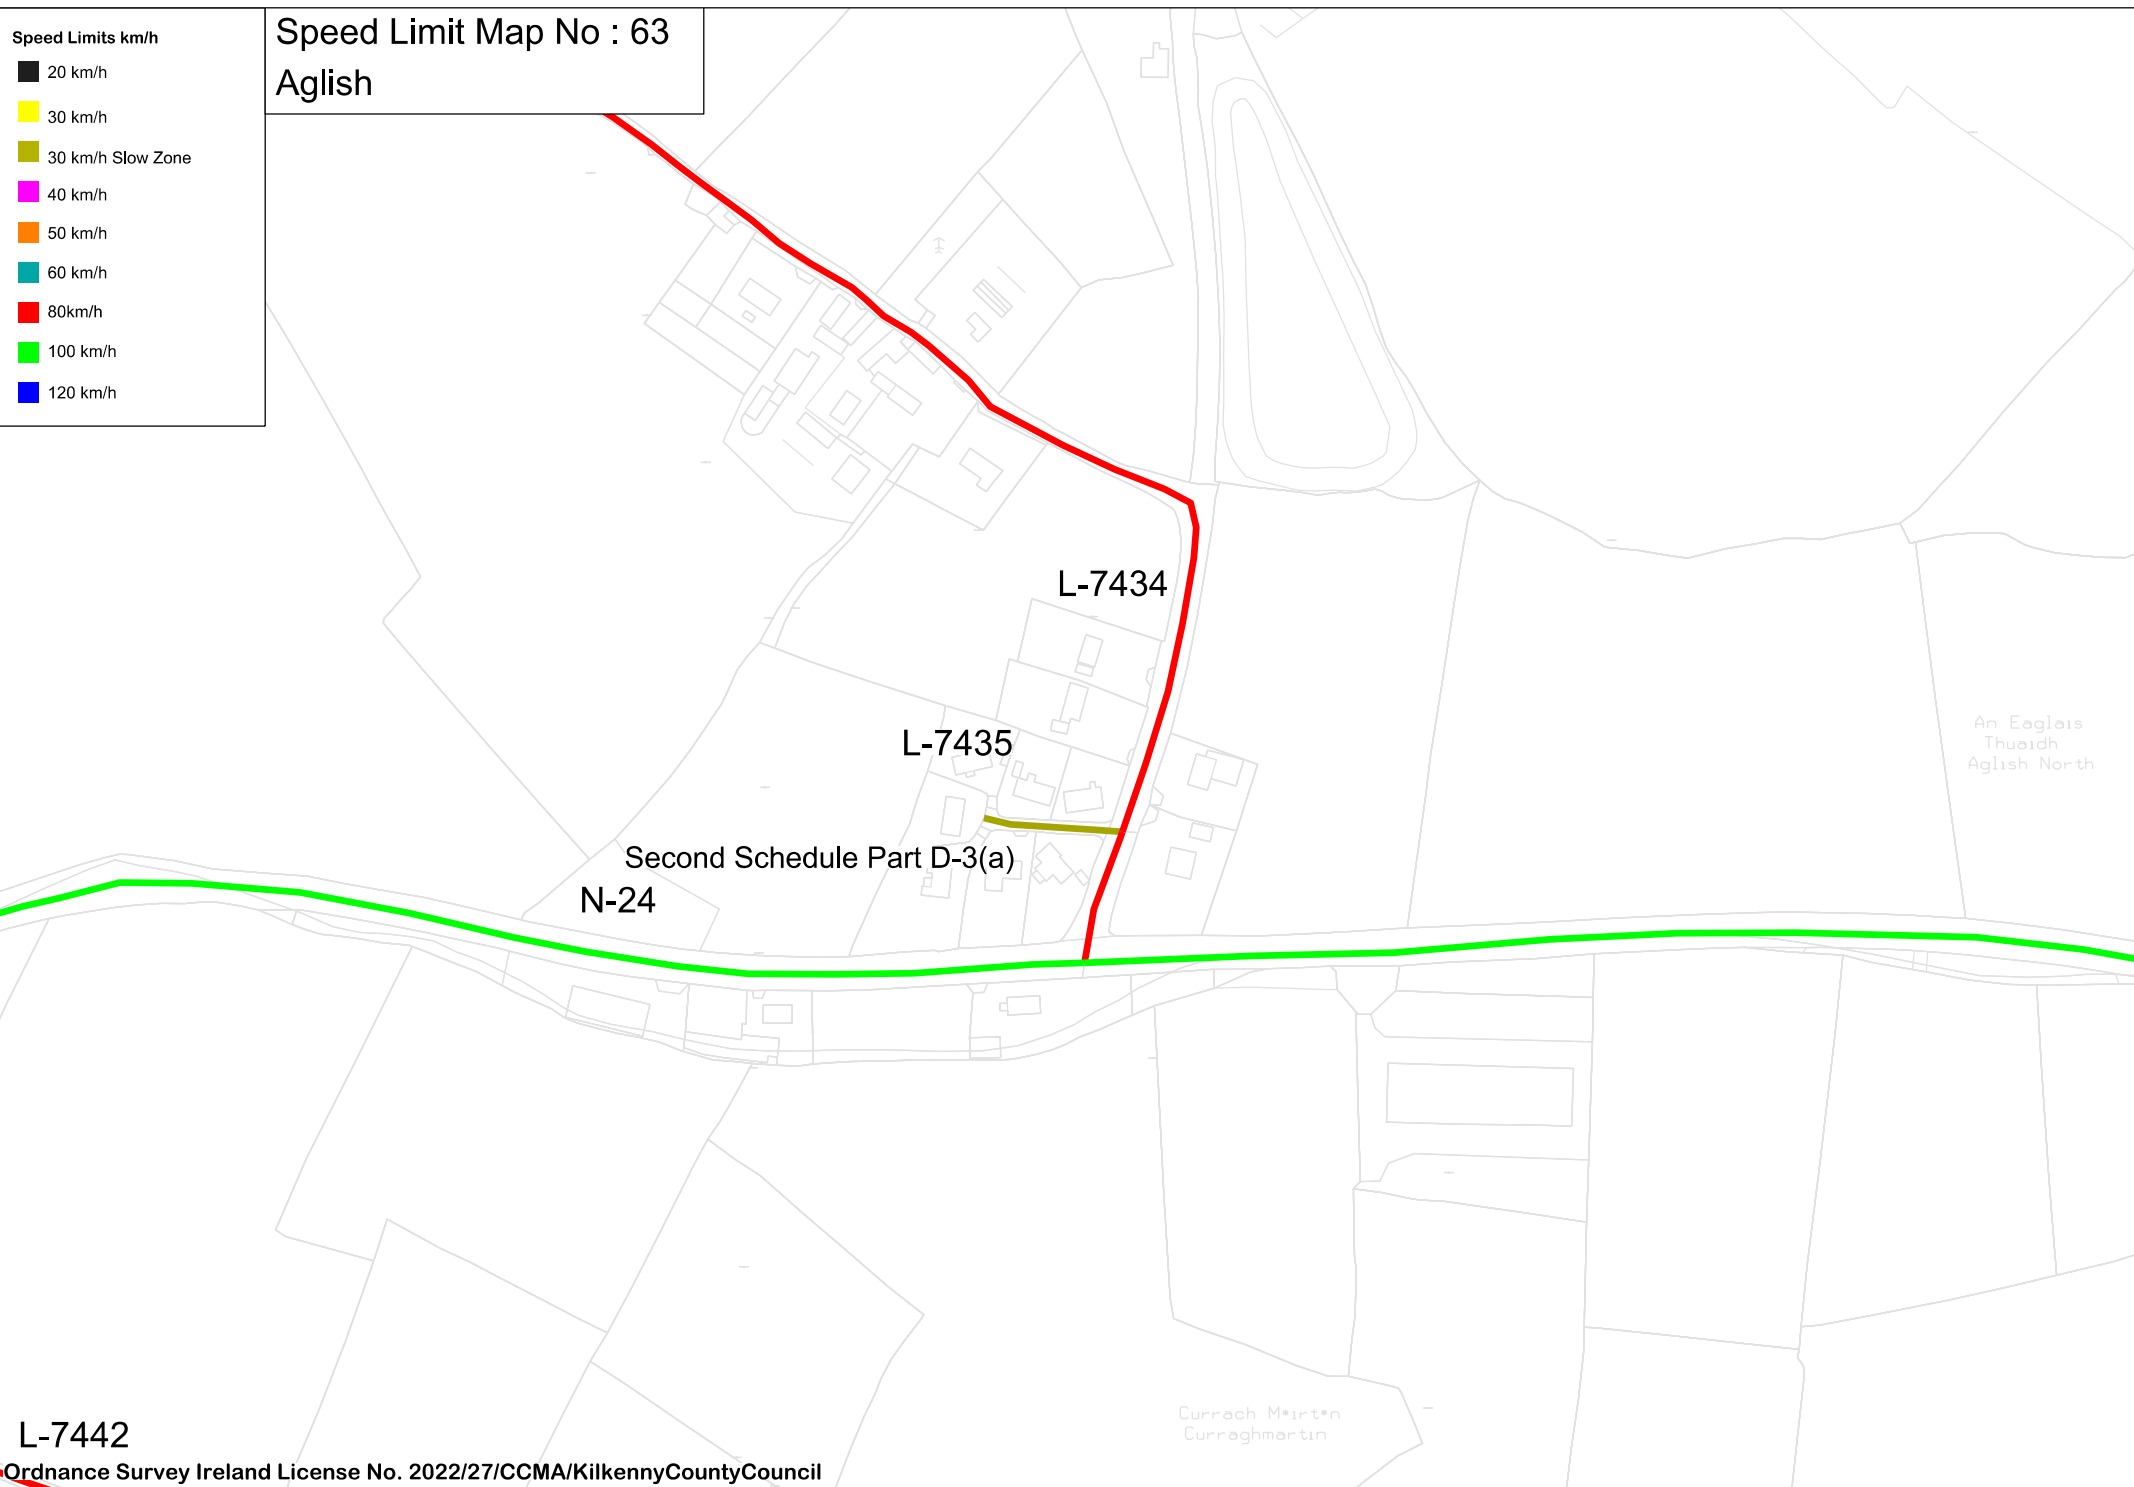

Speed Limits km/h

- 20 km/h
- 30 km/h
- 30 km/h Slow Zone
- 40 km/h
- 50 km/h
- 60 km/h
- 80km/h
- 100 km/h
- 120 km/h

Speed Limit Map No : 63

Aglish

L-7442